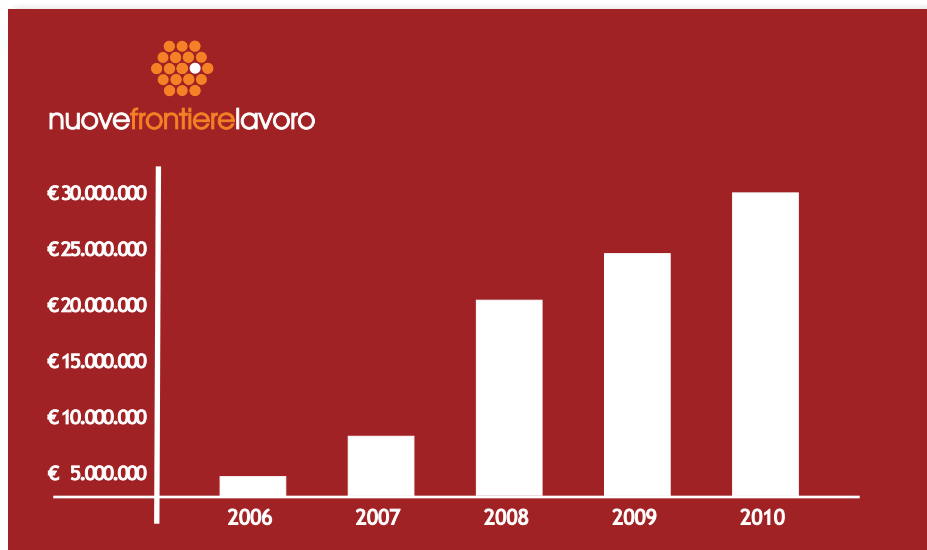

grupponuovefrontiere

gruppo nuove frontiere

il mondo del lavoro che non ti aspetti

grupponuovefrontiere

il gruppo

Gruppo nuove frontiere si propone alle aziende come partner ideale, che mediante le società di cui si compone, è in grado di gestire tutto il processo produttivo a 360°, dalla ricerca e selezione del personale alla somministrazione del personale stesso, dalla gestione totale del rapporto di lavoro alla consulenza aziendale in materia fiscale e tributaria, passando attraverso tutti quegli adempimenti che un'azienda deve svolgere in ambito di sicurezza sul lavoro.

le aziende del gruppo

nuovefrontiere **lavoro**

grupponuovefrontiere

nuovefrontierelavoro

Nuove frontiere lavoro, un'agenzia per il lavoro tutta italiana Opera nel settore del lavoro temporaneo dal 2006 ed in virtù dell'attuazione del decreto legislativo n. 276/2003 (legge Biagi) ha ottenuto l'Autorizzazione Ministeriale a tempo indeterminato per l'iscrizione all'Albo delle Agenzie Generaliste Prot n. 13/I/0009873/03.01 del 12.05.2008

E' certificata a livello europeo UNI EN ISO 9001:2000 e la qualità del suo servizio è sottoposta a periodiche verifiche da parte di uno dei più prestigiosi enti certificatori europei KIWA.

grupponuovefrontiere